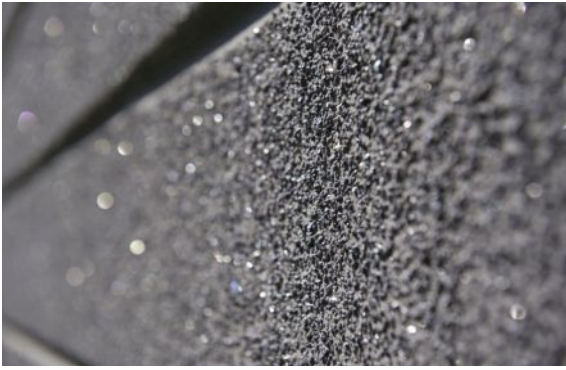

**Illusionsmalereien auf gedämmten Fassaden** → Seite 20

Über den Wärmeschutz hinaus erlaubt eine Fassade mit WDVS abwechslungsreiche Gestaltungen. Das alte Reichspostverteilamt in Berlin-Mitte wurde komplett restauriert und zur Wohnanlage umgebaut. An den Wänden finden sich umfangreiche Illusionsmalereien.

**Die Wahl des richtigen Unterputzes** → Seite 26

Putzfassaden überzeugen durch individuell gestaltete Oberflächen und eine Vielzahl verschiedener Strukturen. Für ein optimales Ergebnis ist eine sichere Unterkonstruktion nötig.

**Hochwertige Stuckateurleistungen vermarkten** → Seite 46

Durch viele verschiedene Farben und Putze gibt es fast unendlich viele Möglichkeiten für eine individuelle Fassadengestaltung. Ob es nun Edelputze und Edelkratzputze sind oder Kunstharzputze in vielen Farben und Ausführungen: Auch hochwertige Handwerksleistungen wollen verkauft werden.

**Baumit  
CreativTop**

**Was bietet Ihnen kreative Gestaltungsvielfalt an der Fassade?**

**Strukturen von glatt bis grob mit einem Putz.**  
 Der Kreativität sind keine Grenzen gesetzt. Ob gerillt, verwischt, feinporig, grobkörnig oder spiegelglatt – diese und unzählige Fassadenstrukturen mehr können mit CreativTop Realität werden.